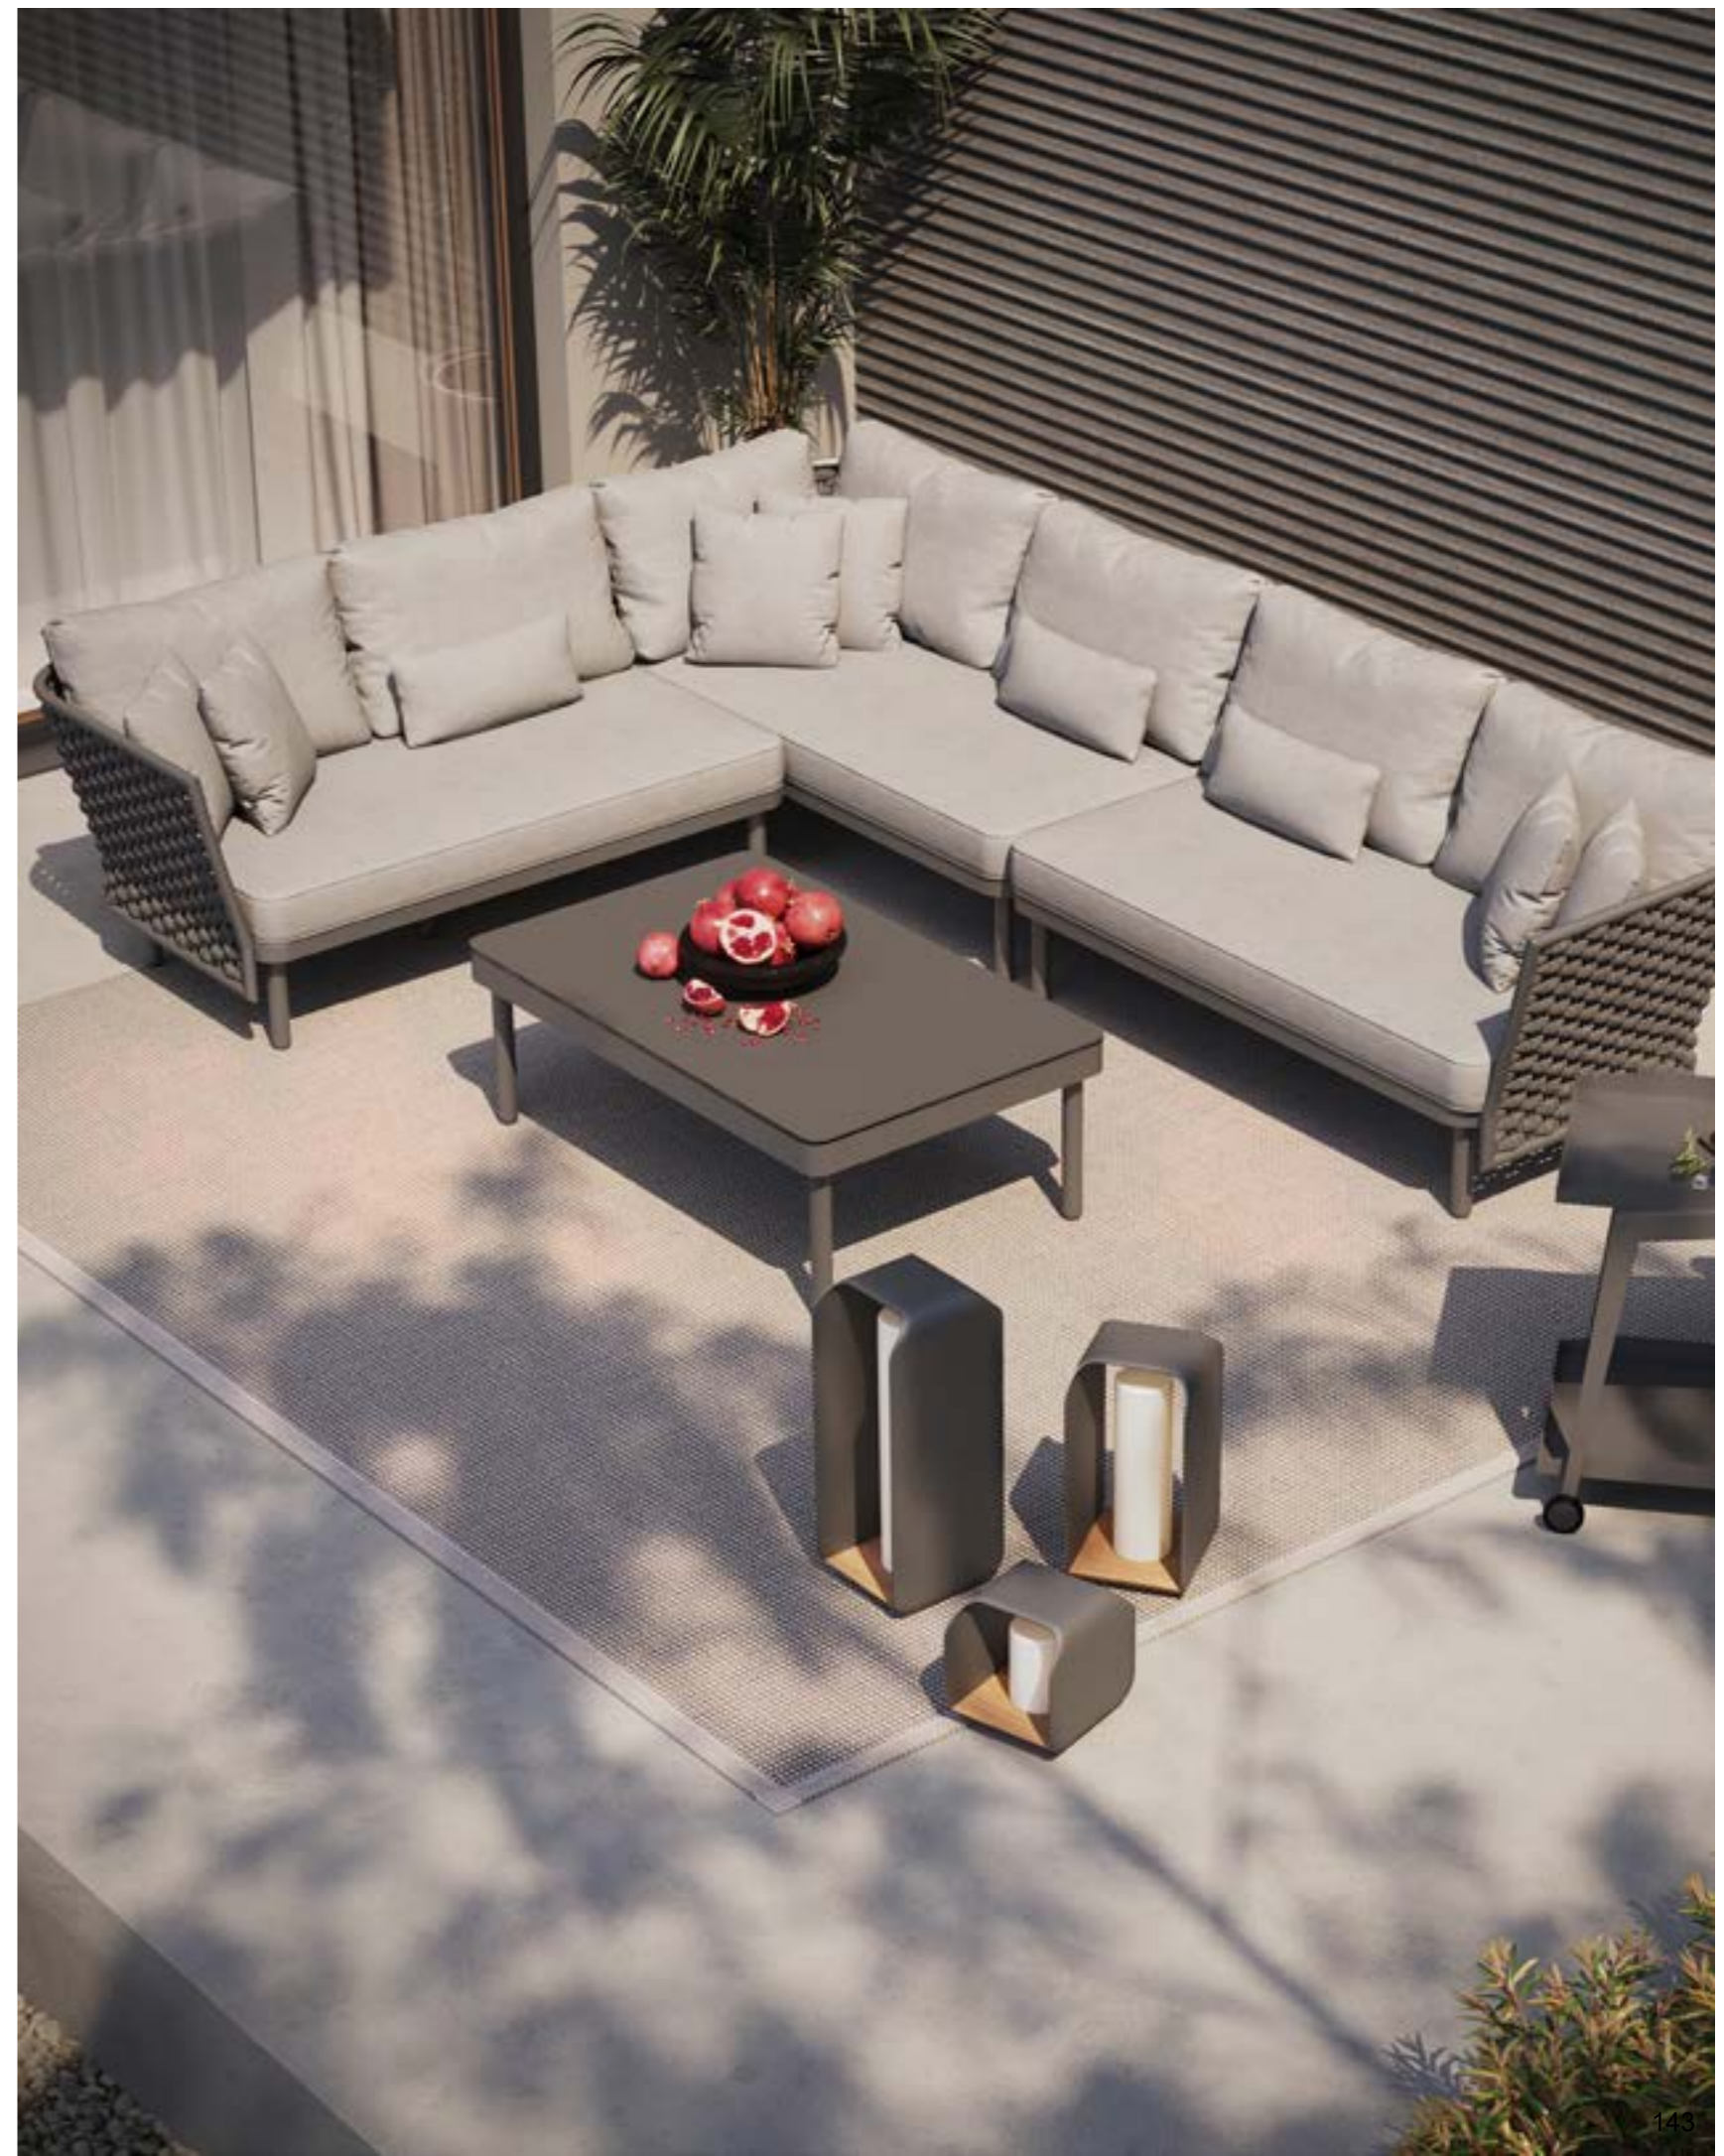

STOCKHOLM

STOCKHOLM

STOCKHOLM CORNER SET

Width : 230 cm
 Length : 300cm
 Height : 70 cm

Taupe Anthracite

STOCKHOLM SINGLE SOFA

Width : 62 cm
 Length : 60 cm
 Height : 82 cm

Taupe Anthracite